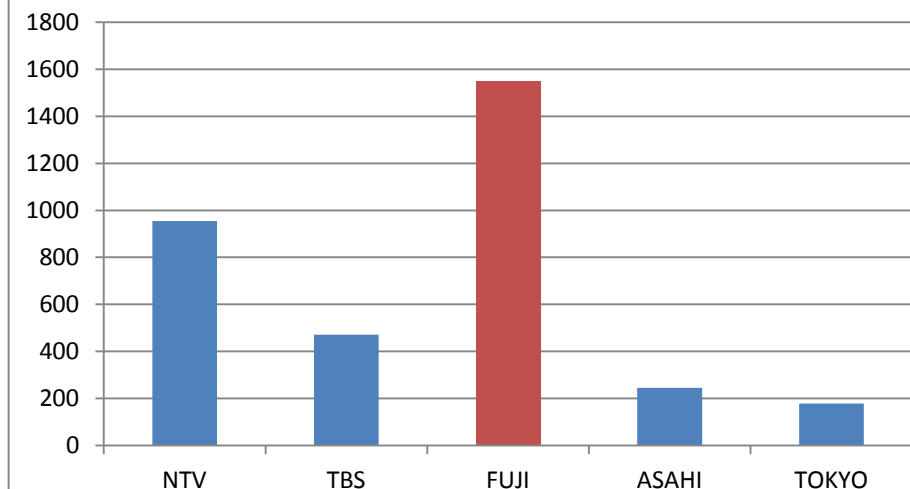

表 2011年8月度、関東民放5放送局テレビCMオンエアランキング (フジテレビオンエア順)

順位	企業名(商号)	郵便番号	本社住所	NTV	TBS	FUJI	ASAHI	TOKYO
1	花王株式会社	103-0025	東京都中央区日本橋茅場町一丁目14番10号	955	471	1547	245	179
2	プロクター・アンド・ギャンブル・ジャパン株式会社	658-0032	兵庫県神戸市東灘区向洋町中1丁目17番地	372	513	486	238	289
3	日本コカ・コーラ株式会社	150-0002	東京都渋谷区渋谷4-6-3	312	322	412	350	368
4	ユニリーバ・ジャパン・カスタマーマーケティング株式会社	153-8578	東京都目黒区上目黒2-1-1 中目黒GTタワー	136	536	409	76	162
5	株式会社リクルート	100-6640	東京都千代田区丸の内1-9-2 グラントウキョウサウスタワー	524	311	395	115	108
6	麒麟麦酒株式会社	150-0001	東京都渋谷区神宮前6-26-1	264	333	327	269	242
7	株式会社ディー・エヌ・エー	151-0053	東京都渋谷区代々木4-30-3 新宿MIDWESTビル	313	102	287	141	341
8	大正製薬株式会社	170-8633	東京都豊島区高田3丁目24番1号	288	349	263	346	207
9	グリー株式会社	106-6190	東京都港区六本木6-10-1 六本木ヒルズ森タワー	256	400	238	400	572
10	東宝株式会社	100-8415	東京都千代田区有楽町1-2-2	496	84	238	112	341
11	サントリーフーズ株式会社	135-8632	東京都港区台場2-3-3	272	265	234	246	253
12	日産自動車株式会社	220-8686	神奈川県横浜市西区高島一丁目1番1号	273	294	234	196	100
13	アサヒビール株式会社	130-8602	東京都墨田区吾妻橋1-23-1	132	246	224	229	234
14	サントリーホールディングス株式会社	530-8203	大阪府大阪市北区堂島浜2-1-40	241	246	218	215	232
15	武田薬品工業株式会社	540-8645	大阪府中央区道修町四丁目1番1号	468	596	208	308	108
16	トヨタ自動車株式会社	471-8571	愛知県豊田市トヨタ町1番地	214	165	207	261	285
17	ハウス食品株式会社	102-8560	東京都千代田区紀尾井町6番3号	203	790	195	351	1613
18	ソフトバンクモバイル株式会社	105-7317	東京都港区東新橋1-9-1	217	430	151	245	132
19	小林製薬株式会社	541-0045	大阪府中央区道修町4丁目4番10号	231	326	125	444	51
20	興和株式会社	460-8625	愛知県名古屋市中区錦三丁目6番29号	145	969	82	1011	391

株式会社ゼータ・ブリッジ <http://www.zeta-bridge.com/>

2011年8月度、関東民放5放送局テレビCMオンエアランキング発表 <http://www.zeta-bridge.com/news/doc/11/0915.html>

花王株式会社民放5社CM出稿数(2011/8)

フジテレビへのCM出稿数トップ20(2011/8)